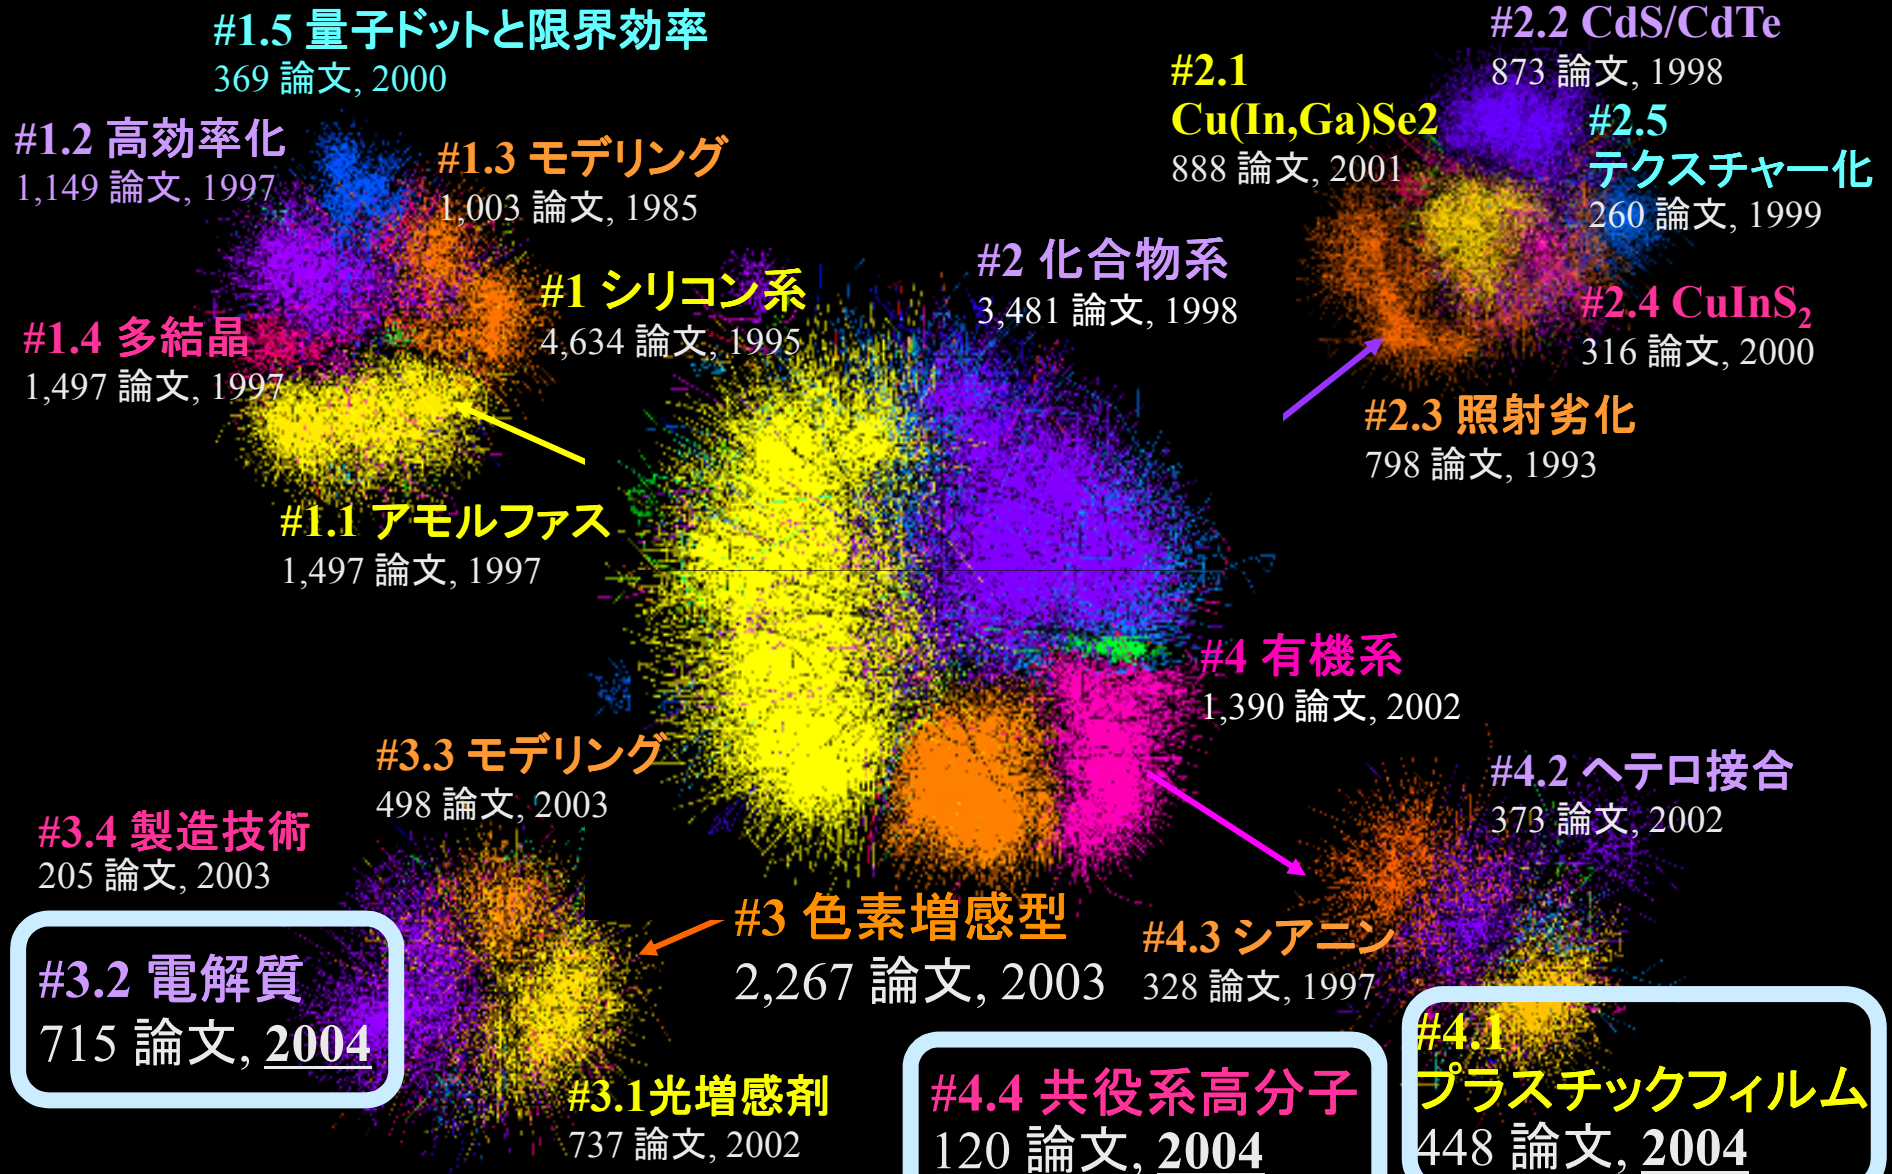

# 学術俯瞰マップによる新領域の特定

16,199論文のデータを用いて作成  
(1959-2006年, 最大連結成分= 13,682 論文)

論文数、平均出版年